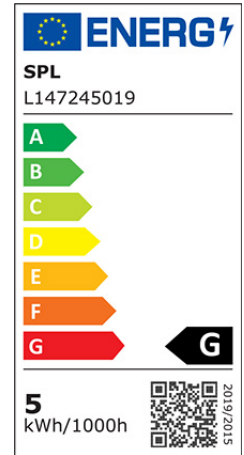

## LED Tropfenform 45x78mm

Artikel-Nr.: 31814

LED-Lampe mit getönter Abdeckung für ein besonders warmes, sanftes kerzenscheinartiges Licht.

Energieeffizienzklasse: nicht kennzeichnungspflichtig

Quecksilbergehalt (mg): 0

Zündzeit/Startzeit (s): <0,5

Nennspannung:	220...240 V
Leistungsfaktor:	0.85
Lampenleistung:	4.5...4.5 W
Spannungsart:	AC
Lichtstrom:	250...250 lm
Lampenlichtausbeute:	62.5 lm/W
Farbwiedergabeindex CRI:	80-89
Lampenform:	Birnenform
Filamentlampe:	ja
Ausführung Glas/Abdeckung:	mattiert
Lichtfarbe nach EN 12464-1:	warmweiß <3300 K
Sockel:	E14
Farbe:	sonstige
Farbtemperatur:	1900...1900 K
Gehäusefarbe:	sonstige
Ausstrahlungswinkel:	360...360 °
Farbkonsistenz (McAdam-Ellipse):	SDCM6
Dimmbar:	ja
Durchmesser:	45 mm
Länge:	78 mm
Schutzart (IP):	IP20
Lampenbezeichnung:	sonstige
Min. Anzahl der Schaltvorgänge:	50000
Gewichteter Energieverbrauch in 1.000 Stunden:	5 kWh
Mittlere Nennlebensdauer:	15000 h
Fernbedienung möglich:	nein
Mit Fernbedienung:	nein