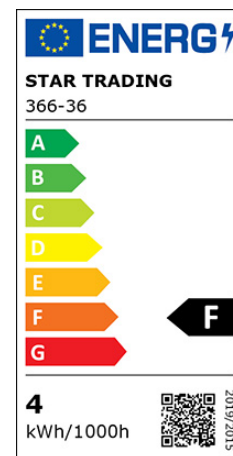

LED-Sonderglobe 120x197mm 3-Step Dimmung

Artikel-Nr.: 31740

Dekorative LED mit Form-in-Form-Optik, mit 3-Stufen-Klickdimmung. Die Lichtleistung kann durch Lichtschalterbetätigung (50 lm, 190 lm oder 350 lm) geändert werden. Bei Neueinschalt...

Quecksilbergehalt (mg): 0
Zündzeit/Startzeit (s): <1

Nennspannung:	220...240 V
Nennstrom:	30...30 mA
Leistungsfaktor:	0.5
Lampenleistung:	3.5...3.5 W
Spannungsart:	AC
Lichtstrom:	350...350 lm
Lampenlichtausbeute:	100 lm/W
Farbwiedergabeindex CRI:	80-89
Lampenform:	sonstige
Filamentlampe:	nein
Ausführung Glas/Abdeckung:	mattiert
Lichtfarbe nach EN 12464-1:	warmweiß <3300 K
Sockel:	E27
Farbe:	weiß
Farbtemperatur:	2700...2700 K
Ausstrahlungswinkel:	360...360 °
Farbkonsistenz (McAdam-Ellipse):	SDCM5
Dimmbar:	ja
Durchmesser:	120 mm
Länge:	197 mm
Schutzart (IP):	IP20
Lampenbezeichnung:	sonstige
Energieeffizienzklasse:	F
Min. Anzahl der Schaltvorgänge:	7500
Gewichteter Energieverbrauch in 1.000 Stunden:	4 kWh
Mittlere Nennlebensdauer:	15000 h
Fernbedienung möglich:	nein
Mit Fernbedienung:	nein
Photobiologische Sicherheit nach EN 62471:	sonstige