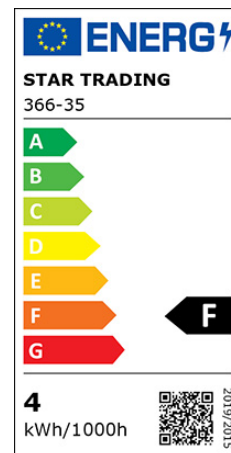

LED-Sonderglobe 125x165mm 3-Step Dimmung

Artikel-Nr.: 31739

Dekorative LED mit Form-in-Form-Optik, mit 3-Stufen-Klickdimmung. Die Lichtleistung kann durch Lichtschalterbetätigung (50 lm, 190 lm oder 350 lm) geändert werden. Bei Neueinschalt...

Quecksilbergehalt (mg): 0
Zündzeit/Startzeit (s): <1

Nennspannung:	220...240 V
Nennstrom:	30...30 mA
Leistungsfaktor:	0.5
Lampenleistung:	3.5...3.5 W
Spannungsart:	AC
Lichtstrom:	350...350 lm
Lampenlichtausbeute:	100 lm/W
Farbwiedergabeindex CRI:	80-89
Lampenform:	sonstige
Filamentlampe:	nein
Ausführung Glas/Abdeckung:	mattiert
Lichtfarbe nach EN 12464-1:	warmweiß <3300 K
Sockel:	E27
Farbe:	weiß
Farbtemperatur:	2700...2700 K
Ausstrahlungswinkel:	360...360 °
Farbkonsistenz (McAdam-Ellipse):	SDCM5
Dimmbar:	ja
Durchmesser:	125 mm
Länge:	165 mm
Schutzart (IP):	IP20
Lampenbezeichnung:	sonstige
Energieeffizienzklasse:	F
Min. Anzahl der Schaltvorgänge:	7500
Gewichteter Energieverbrauch in 1.000 Stunden:	4 kWh
Mittlere Nennlebensdauer:	15000 h
Fernbedienung möglich:	nein
Mit Fernbedienung:	nein
Photobiologische Sicherheit nach EN 62471:	sonstige