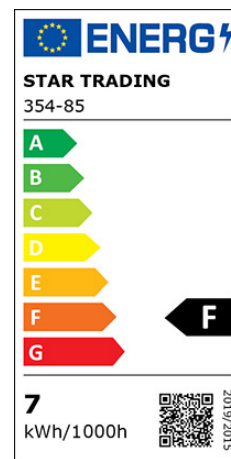

## LED-Rustikaform Filament 64x144mm 3-Step Dim.

Artikel-Nr.: 31732

Klassische Bauform mit Filament-Technik, dimmbar in 3 Stufen, einfach durch Klicken über den Lichtschalter zwischen 70, 350 und 700 Lumen wählen, die LED startet bei Einschalten au...

Quecksilbergehalt (mg): 0

Nennspannung:	220...240 V
Nennstrom:	52...52 mA
Leistungsfaktor:	0.5
Lampenleistung:	6.5...6.5 W
Spannungsart:	AC
Lichtstrom:	700...700 lm
Lampenlichtausbeute:	175 lm/W
Farbwiedergabeindex CRI:	80-89
Lampenform:	sonstige
Filamentlampe:	ja
Ausführung Glas/Abdeckung:	klar
Lichtfarbe nach EN 12464-1:	warmweiß <3300 K
Sockel:	E27
Farbe:	weiß
Farbtemperatur:	2100...2100 K
Gehäusefarbe:	sonstige
Farbkonsistenz (McAdam-Ellipse):	SDCM6
Dimmbar:	ja
Durchmesser:	64 mm
Länge:	144 mm
Schutzart (IP):	IP44
Energieeffizienzindex (EEI):	0.16
Lampenbezeichnung:	sonstige
Energieeffizienzklasse:	F
Min. Anzahl der Schaltvorgänge:	12500
Gewichteter Energieverbrauch in 1.000 Stunden:	7 kWh
Mittlere Nennlebensdauer:	15000 h
Fernbedienung möglich:	nein
Mit Fernbedienung:	nein