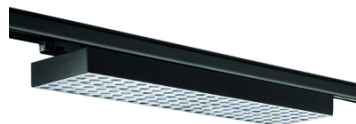

## LED Anbauleuchte 580x190x40mm schwarz

Artikel-Nr.: 90373

T38 Track Spotlight, LED Anbauleuchte, schwarzes Gehäuse, 3 Phasen / 4-Leiter-Stromschiene, ideal zur Shopbeleuchtung (> 7000 lm), Abstrahlwinkel 90°

Quecksilbergehalt (mg): 0

Geeignet für Wandmontage:	nein
Geeignet für Pendelaufhängung:	nein
Geeignet für Deckenmontage:	ja
Geeignet für Einbaumontage:	nein
Geeignet für Anbaumontage:	ja
Geeignet für Lichtbandkonfiguration:	nein
Bildschirmarbeitsplatztauglich nach EN 12464-1:	nein
Leuchtmittel:	LED nicht austauschbar
Mit Leuchtmittel:	ja
Fassung:	sonstige
Werkstoff des Gehäuses:	Stahl
Gehäusefarbe:	schwarz
Werkstoff der Abdeckung:	ohne Abdeckung
Spannungsart:	AC
Nennspannung:	235...235 V
Mit Betriebsgerät:	ja
Dimmung 0-10 V:	nein
Dimmung 1-10 V:	nein
Dimmung DALI:	ja
Dimmung DMX:	nein
Dimmung DSI:	nein
Dimmung Potentiometer (geräteintegriert):	nein
Dimmung GPRS:	nein
Dimmung LineSwitch:	nein
Dimmung herstellerspezifisch:	nein
Dimmung Netzspannungsmodulation:	nein
Dimmung Phasenabschnitt:	nein
Dimmung Phasenanschnitt:	nein
Dimmung programmierbar:	nein
Dimmung RF:	nein
Dimmung Sine Wave Reduction:	nein
Dimmung Touch and Dim:	nein
Dimmung Zigbee:	nein
Dimmung mit Push-button:	nein
Dimmung abhängig vom Betriebsgerät:	nein