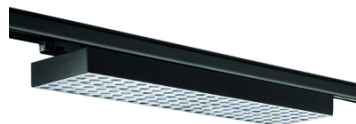

LED Anbauleuchte 580x190x40mm schwarz

Artikel-Nr.: 90372

T38 Track Spotlight, LED Anbauleuchte, schwarzes Gehäuse, 3 Phasen / 4-Leiter-Stromschiene, ideal zur Shopbeleuchtung (> 7000 lm), Abstrahlwinkel 90°

Quecksilbergehalt (mg): 0

Geeignet für Wandmontage:	nein
Geeignet für Pendelaufhängung:	nein
Geeignet für Deckenmontage:	ja
Geeignet für Einbaumontage:	nein
Geeignet für Anbaumontage:	ja
Geeignet für Lichtbandkonfiguration:	nein
Bildschirmarbeitsplatztauglich nach EN 12464-1:	nein
Leuchtmittel:	LED nicht austauschbar
Mit Leuchtmittel:	ja
Fassung:	sonstige
Werkstoff des Gehäuses:	Stahl
Gehäusefarbe:	schwarz
Werkstoff der Abdeckung:	ohne Abdeckung
Spannungsart:	AC
Nennspannung:	235...235 V
Mit Betriebsgerät:	ja
Dimmung 0-10 V:	nein
Dimmung 1-10 V:	nein
Dimmung DALI:	ja
Dimmung DMX:	nein
Dimmung DSI:	nein
Dimmung Potentiometer (geräteintegriert):	nein
Dimmung GPRS:	nein
Dimmung LineSwitch:	nein
Dimmung herstellerspezifisch:	nein
Dimmung Netzspannungsmodulation:	nein
Dimmung Phasenabschnitt:	nein
Dimmung Phasenanschnitt:	nein
Dimmung programmierbar:	nein
Dimmung RF:	nein
Dimmung Sine Wave Reduction:	nein
Dimmung Touch and Dim:	nein
Dimmung Zigbee:	nein
Dimmung mit Push-button:	nein
Dimmung abhängig vom Betriebsgerät:	nein