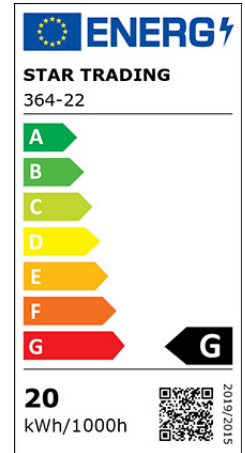

## LED Tellerform 160x100mm

Artikel-Nr.: 31294

LED Tellerformlampe. Besonders hoher Lumenwert für extra viel Licht. In Kombination mit einer Kabelaufhängung die perfekte Ausleuchtung für Arbeitsplatz, Küche oder Esstisch.

Gewichteter Verbrauch (kWh/1000h): 20  
Quecksilbergehalt (mg): 0  
Zündzeit/Startzeit (s): <1

Nennspannung:	220...240 V
Nennstrom:	99...99 mA
Leistungsfaktor:	0.8
Lampenleistung:	20...20 W
Spannungsart:	AC
Lichtstrom:	1600...1600 lm
Lampenlichtausbeute:	80 lm/W
Farbwiedergabeindex CRI:	80-89
Lampenform:	sonstige
Filamentlampe:	nein
Ausführung Glas/Abdeckung:	mattiert
Lichtfarbe nach EN 12464-1:	warmweiß <3300 K
Sockel:	E27
Farbe:	weiß
Farbtemperatur:	3000...3000 K
Gehäusefarbe:	schwarz
Farbkonsistenz (McAdam-Ellipse):	SDCM5
Dimmbar:	nein
Durchmesser:	160 mm
Länge:	100 mm
Schutzart (IP):	IP20
Lampenbezeichnung:	sonstige
Energieeffizienzklasse:	G
Min. Anzahl der Schaltvorgänge:	12500
Gewichteter Energieverbrauch in 1.000 Stunden:	20 kWh
Mittlere Nennlebensdauer:	25000 h
Fernbedienung möglich:	nein
Mit Fernbedienung:	nein
Photobiologische Sicherheit nach EN 62471:	sonstige