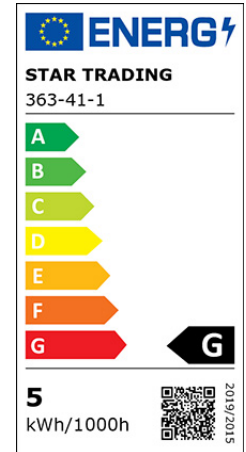

LED Globeform Filament 80x118mm dimmbar

Artikel-Nr.: 31269

Diese klassische Globeform kann in Leuchten oder auch selbst als Pendelleuchte verwendet werden. Warmweißes Licht in Filament Technik und die matte Oberfläche sorgen für eine angen...

Quecksilbergehalt (mg): 0
Zündzeit/Startzeit (s): 0 s.
SDCM: <3

Nennspannung:	220...240 V
Nennstrom:	25...25 mA
Leistungsfaktor:	0.8
Lampenleistung:	5...5 W
Spannungsart:	AC
Lichtstrom:	400...400 lm
Lampenlichtausbeute:	80 lm/W
Farbwiedergabeindex CRI:	90-100
Lampenform:	sonstige
Filamentlampe:	ja
Ausführung Glas/Abdeckung:	mattiert
Lichtfarbe nach EN 12464-1:	warmweiß <3300 K
Sockel:	E27
Farbe:	weiß
Farbtemperatur:	2700...2700 K
Gehäusefarbe:	weiß
Ausstrahlungswinkel:	360...360 °
Farbkonsistenz (McAdam-Ellipse):	SDCM3
Dimmbar:	ja
Durchmesser:	80 mm
Länge:	118 mm
Lampenbezeichnung:	sonstige
Energieeffizienzklasse:	G
Min. Anzahl der Schaltvorgänge:	12500
Gewichteter Energieverbrauch in 1.000 Stunden:	5 kWh
Mittlere Nennlebensdauer:	15000 h
Fernbedienung möglich:	nein
Mit Fernbedienung:	nein
Photobiologische Sicherheit nach EN 62471:	sonstige