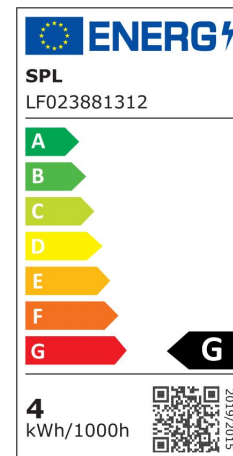

## LED-Tropfenform Filament 45x75mm dimmbar

Artikel-Nr.: 36683

LED in klassischer Glühlampenoptik, ohne Einschaltverzögerung, frei von Schadstoffen, energiesparend und langlebig.

Quecksilbergehalt (mg): 0

Nennspannung:	230...230 V
Nennstrom:	19.32...19.32 mA
Leistungsfaktor:	0.9
Lampenleistung:	4...4 W
Spannungsart:	AC
Lichtstrom:	250...250 lm
Lampenlichtausbeute:	62 lm/W
Farbwiedergabeindex CRI:	90-100
Lampenform:	Kugel
Filamentlampe:	ja
Lichtfarbe nach EN 12464-1:	warmweiß <3300 K
Sockel:	E27
Farbe:	weiß
Farbtemperatur:	2500...2500 K
Gehäusefarbe:	sonstige
Dimmbar:	ja
Durchmesser:	45 mm
Länge:	72 mm
Lampenbezeichnung:	sonstige
Energieeffizienzklasse:	G
Min. Anzahl der Schaltvorgänge:	50000
Gewichteter Energieverbrauch in 1.000 Stunden:	4 kWh
Mittlere Nennlebensdauer:	25000 h
Fernbedienung möglich:	nein
Mit Fernbedienung:	nein