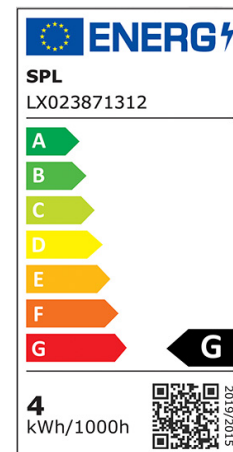

LED-Tropfenform Filament 45x75mm dimmbar

Artikel-Nr.: 36679

LED in klassischer Glühlampenoptik, ohne Einschaltverzögerung, frei von Schadstoffen, energiesparend und langlebig.

Quecksilbergehalt (mg): 0
Schaltzyklen: 50000
Zündzeit/Startzeit (s): 0,0

Nennspannung:	230...230 V
Nennstrom:	17...18 mA
Leistungsfaktor:	0.9
Lampenleistung:	4...4 W
Spannungsart:	AC
Lichtstrom:	250...250 lm
Lampenlichtausbeute:	62 lm/W
Farbwiedergabeindex CRI:	90-100
Lampenform:	Kugel
Filamentlampe:	ja
Ausführung Glas/Abdeckung:	sonstige
Lichtfarbe nach EN 12464-1:	warmweiß <3300 K
Sockel:	E14
Farbe:	weiß
Farbtemperatur:	2500...2500 K
Gehäusefarbe:	sonstige
Farbkonsistenz (McAdam-Ellipse):	SDCM6
Dimmbar:	ja
Durchmesser:	45 mm
Länge:	72 mm
Lampenbezeichnung:	sonstige
Energieeffizienzklasse:	G
Min. Anzahl der Schaltvorgänge:	50000
Gewichteter Energieverbrauch in 1.000 Stunden:	4 kWh
Mittlere Nennlebensdauer:	25000 h
Fernbedienung möglich:	nein
Mit Fernbedienung:	nein
Photobiologische Sicherheit nach EN 62471:	sonstige