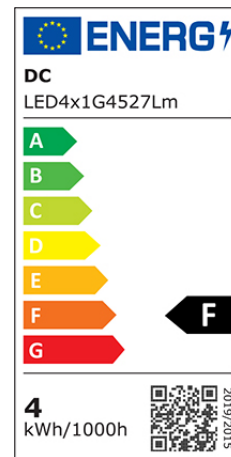

## LED Tropfenform 45x77mm

Artikel-Nr.: 34556

Notstromtaugliche Retrofit LED-Lampe mit 24-h-Treiber (für Dauerbetrieb geeignet); perfekt für die Allgemeinbeleuchtung. Sie passen in jede handelsübliche Fassung und liefern sofort...

Quecksilbergehalt (mg): 0

Zündzeit/Startzeit (s): 0,0

Lichtstromerhalt: 0.70

Nennspannung:	60...265 V
Leistungsfaktor:	0.5
Lampenleistung:	3.7...3.7 W
Spannungsart:	AC/DC
Lichtstrom:	370...370 lm
Lampenlichtausbeute:	100 lm/W
Farbwiedergabeindex CRI:	80-89
Lampenform:	Kugel
Filamentlampe:	nein
Ausführung Glas/Abdeckung:	mattiert
Lichtfarbe nach EN 12464-1:	warmweiß <3300 K
Sockel:	E27
Farbe:	weiß
Farbtemperatur:	2700...2700 K
Ausstrahlungswinkel:	180...180 °
Farbkonsistenz (McAdam-Ellipse):	SDCM6
Dimmbar:	nein
Durchmesser:	45 mm
Länge:	77 mm
Schutzart (IP):	IP40
Lampenbezeichnung:	sonstige
Energieeffizienzklasse:	F
Min. Anzahl der Schaltvorgänge:	15000
Gewichteter Energieverbrauch in 1.000 Stunden:	4 kWh
Mittlere Nennlebensdauer:	35000 h
Fernbedienung möglich:	nein
Mit Fernbedienung:	nein