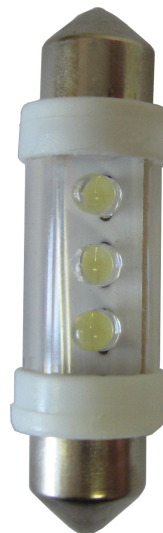

LED-Lampe 3LED 11x38mm mit Widerstand

Artikel-Nr.: 81228

LED Autolampe, SV8,5, mit 3 LED in weiß, 12V mit Widerstand für Innenbeleuchtung - Dieses Leuchtmittel ist für den öffentlichen Straßenverkehr nicht zugelassen.

Energieeffizienzklasse: nicht kennzeichnungspflichtig

Anzahl der Wendeln:	0
Lampenleistung Wendel 1:	0 W
Lampenleistung Wendel 2:	0 W
Lampenspannung:	12...12 V
Sockel:	SV8,5-8
Normbezeichnung (ECE):	ohne ECE-Kategorie
Farbe:	weiß
Technologie:	LED
Geeignet für Scheinwerfer PKW:	nein
Geeignet für Scheinwerfer LKW:	nein
Geeignet für sonstige Beleuchtung PKW:	ja
Geeignet für sonstige Beleuchtung LKW:	ja
Geeignet für Wasserfahrzeug:	nein
Geeignet für Fahrrad:	nein
Geeignet für Moped:	nein
Geeignet für Motorrad:	nein
Geeignet für Schienenverkehr:	nein
Geeignet für Flugzeug:	nein
Geeignet für Gabelstapler:	nein
Gesamtlänge:	38 mm
Durchmesser:	11 mm