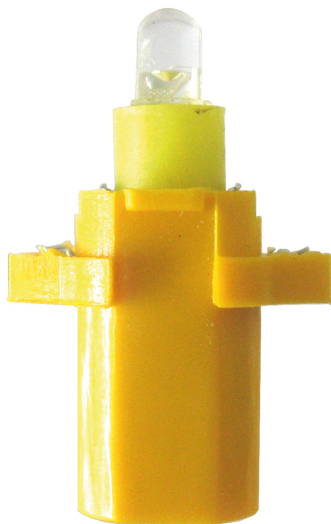

LED-Lampe 1 LED

Artikel-Nr.: 81167

LED-Autolampe B8,3d mit 1 LED in weiß - Der Einsatz von LED-Lampen ist im Bereich StVZO nicht zulässig

Energieeffizienzklasse: nicht kennzeichnungspflichtig

Anzahl der Wendeln:	0
Lampenleistung Wendel 1:	0 W
Lampenleistung Wendel 2:	0 W
Lampenspannung:	12...12 V
Socket:	B8,3d
Normbezeichnung (ECE):	sonstige
Farbe:	weiß
Geeignet für Scheinwerfer PKW:	ja
Geeignet für Scheinwerfer LKW:	ja
Geeignet für sonstige Beleuchtung PKW:	ja
Geeignet für sonstige Beleuchtung LKW:	ja
Geeignet für Wasserfahrzeug:	nein
Geeignet für Fahrrad:	nein
Geeignet für Moped:	nein
Geeignet für Motorrad:	nein
Geeignet für Schienenverkehr:	nein
Geeignet für Flugzeug:	nein
Geeignet für Gabelstapler:	nein