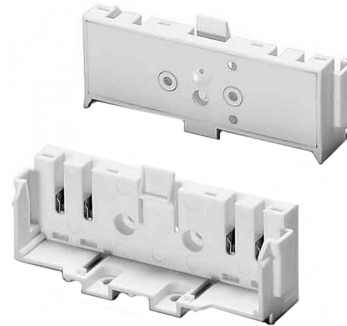

Aufbaufassung 2G10 Schraubbefestigung M4 fußseitig

Artikel-Nr.: 88359

Aufbaufassung 2G10, Schraubbefestigung M4, fußseitig,
Schraubbefestigung M3, rückseitig

Energieeffizienzklasse: nicht kennzeichnungspflichtig

Ausführung:	Aufbaufassung
Werkstoff:	Kunststoff
Farbe:	weiß
Fassung:	sonstige
Mit Starteraufnahme:	nein
Befestigungsart:	Schraubbefestigung
Nippelgewinde:	ohne

Letzte Aktualisierung am: 10.09.2023 09:33:29