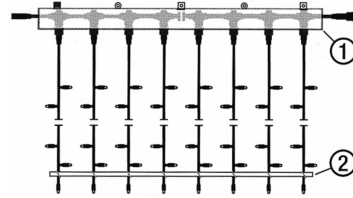

Drape Lite Mounting Track

Artikel-Nr.: 58958

Drape Lite Mounting Track, Länge 2,08m, Alu-Schiene,
Fixierungsstange mit Kabelbinder, Kunststoffbolzen - ! Nur für Drape
Lite geeignet !

Energieeffizienzklasse: nicht kennzeichnungspflichtig

Art des Zubehörs/Ersatzteils:	sonstige
Farbe:	Aluminium
Werkstoff:	Aluminium

Letzte Aktualisierung am: 10.09.2023 08:15:13

Altlampen sind getrennt zu entsorgen.

Alle Produktangaben sind Angaben des Herstellers und ohne Gewähr. Betriebswerte und Maße gelten mit den üblichen geringfügigen Abweichungen. Alle Maße sind Größtmaße. Die angegebene Lebensdauer versteht sich als ungefähre Richtwert und ist ohne Gewähr. Alle Abbildungen ähnl.; technische bzw. Design-Änderungen sowie Liefermöglichkeiten vorbehalten. Darüber hinaus gelten die aktuellen AGB der Scharnberger + Hasenbein GmbH.