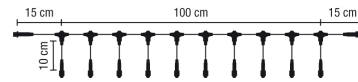

Quick Fix 1m Verteilerkabel mit 11 Ausgängen

Artikel-Nr.: 58634

Quick Fix Divider Main Cable 11, Verlängerungskabel mit transparentem Kabel, mit 11 Ausgängen, max. Belastbarkeit 200W

Energieeffizienzklasse: nicht kennzeichnungspflichtig

Art des Zubehörs/Ersatzteils:

Kupplung/Verbinder flexibel

Letzte Aktualisierung am: 10.09.2023 08:11:59

Altlampen sind getrennt zu entsorgen.

Alle Produktangaben sind Angaben des Herstellers und ohne Gewähr. Betriebswerte und Maße gelten mit den üblichen geringfügigen Abweichungen. Alle Maße sind Größtmaße. Die angegebene Lebensdauer versteht sich als ungefährender Richtwert und ist ohne Gewähr. Alle Abbildungen ähnl.; technische bzw. Design-Änderungen sowie Liefermöglichkeiten vorbehalten. Darüber hinaus gelten die aktuellen AGB der Scharnberger + Hasenbein GmbH.