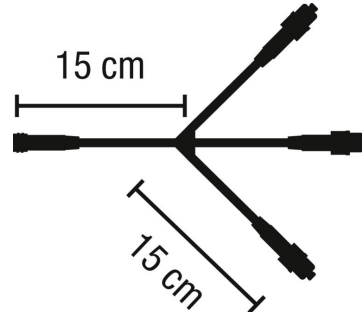

Quick Fix Divider Verbindungskabel m.3 Ausgängen

Artikel-Nr.: 58629

Quick Fix Divider 3, Verbinderkabel mit grünem Kabel,
Verteilerkabel mit 3 Ausgängen, max.Belastbarkeit 200W

Energieeffizienzklasse: nicht kennzeichnungspflichtig

Art des Zubehörs/Ersatzteils:	Kupplung/Verbinder flexibel
Farbe:	schwarz

Letzte Aktualisierung am: 10.09.2023 08:11:54

Altlampen sind getrennt zu entsorgen.

Alle Produktangaben sind Angaben des Herstellers und ohne Gewähr. Betriebswerte und Maße gelten mit den üblichen geringfügigen Abweichungen. Alle Maße sind Größtmaße. Die angegebene Lebensdauer versteht sich als ungefährender Richtwert und ist ohne Gewähr. Alle Abbildungen ähnl.; technische bzw. Design-Änderungen sowie Liefermöglichkeiten vorbehalten. Darüber hinaus gelten die aktuellen AGB der Scharnberger+Hasenbein GmbH.