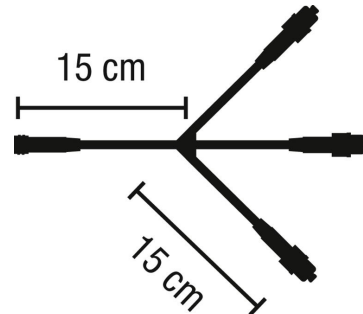

## Quick Fix Divider Verbindungskabel m.3 Ausgängen

Artikel-Nr.: 58628

Verbinderkabel mit transparentem Kabel, Verteilerkabel mit 3  
Ausgängen, max. Belastbarkeit 200W

Energieeffizienzklasse: nicht kennzeichnungspflichtig

Art des Zubehörs/Ersatzteils:

Kupplung/Verbinder flexibel

Letzte Aktualisierung am: 10.09.2023 08:11:52

Altlampen sind getrennt zu entsorgen.

Alle Produktangaben sind Angaben des Herstellers und ohne Gewähr. Betriebswerte und Maße gelten mit den üblichen geringfügigen Abweichungen. Alle Maße sind Größtmaße. Die angegebene Lebensdauer versteht sich als ungefährender Richtwert und ist ohne Gewähr. Alle Abbildungen ähnl.; technische bzw. Design-Änderungen sowie Liefermöglichkeiten vorbehalten. Darüber hinaus gelten die aktuellen AGB der Scharnberger + Hasenbein GmbH.