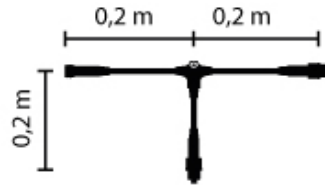

Quick Fix T-Verbinder Verbindungskabel m.2 Ausgängen

Artikel-Nr.: 58626

Quick Fix Divider 2, T-Verbinder mit transparentem Kabel,
Verteilerkabel mit 2 Ausgängen, max.Belastbarkeit 200W

Energieeffizienzklasse: nicht kennzeichnungspflichtig

Art des Zubehörs/Ersatzteils:	Kupplung/Verbinder T-Form
Farbe:	grün

Letzte Aktualisierung am: 10.09.2023 08:11:48

Altlampen sind getrennt zu entsorgen.

Alle Produktangaben sind Angaben des Herstellers und ohne Gewähr. Betriebswerte und Maße gelten mit den üblichen geringfügigen Abweichungen. Alle Maße sind Größtmaße. Die angegebene Lebensdauer versteht sich als ungefährender Richtwert und ist ohne Gewähr. Alle Abbildungen ähnl.; technische bzw. Design-Änderungen sowie Liefermöglichkeiten vorbehalten. Darüber hinaus gelten die aktuellen AGB der Scharnberger + Hasenbein GmbH.