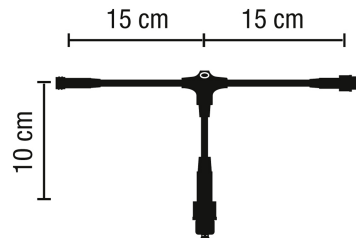

## Quick Fix T-Connector Verbindungskabel m.2 Ausgängen

Artikel-Nr.: 58562

Quick Fix T-Verbinder, Verbinderkabel mit 2 Ausgängen und transparentem Kabel, 30x10cm, 220-240V, max. Belastbarkeit 1500W - Indoor

Energieeffizienzklasse: nicht kennzeichnungspflichtig

Art des Zubehörs/Ersatzteils:

Kupplung/Verbinder T-Form

Letzte Aktualisierung am: 10.09.2023 08:10:37

Altlampen sind getrennt zu entsorgen.

Alle Produktangaben sind Angaben des Herstellers und ohne Gewähr. Betriebswerte und Maße gelten mit den üblichen geringfügigen Abweichungen. Alle Maße sind Größtmaße. Die angegebene Lebensdauer versteht sich als ungefährender Richtwert und ist ohne Gewähr. Alle Abbildungen ähnl.; technische bzw. Design-Änderungen sowie Liefermöglichkeiten vorbehalten. Darüber hinaus gelten die aktuellen AGB der Scharnberger + Hasenbein GmbH.