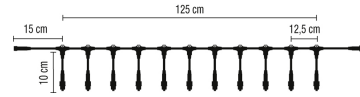

## Quick Fix Verteilerkabel mit 11 Ausgängen

Artikel-Nr.: 58561

Quick Fix Verteilerkabel mit 11 Ausgängen und transparentem Kabel, 1,25m, 220-240V, max.Belastbarkeit 1500W

Energieeffizienzklasse: nicht kennzeichnungspflichtig

Art des Zubehörs/Ersatzteils:

Kupplung/Verbinder flexibel

Letzte Aktualisierung am: 10.09.2023 08:10:34

Altlampen sind getrennt zu entsorgen.

Alle Produktangaben sind Angaben des Herstellers und ohne Gewähr. Betriebswerte und Maße gelten mit den üblichen geringfügigen Abweichungen. Alle Maße sind Größtmaße. Die angegebene Lebensdauer versteht sich als ungefähre Richtwert und ist ohne Gewähr. Alle Abbildungen ähnl.; technische bzw. Design-Änderungen sowie Liefermöglichkeiten vorbehalten. Darüber hinaus gelten die aktuellen AGB der Scharnberger + Hasenbein GmbH.