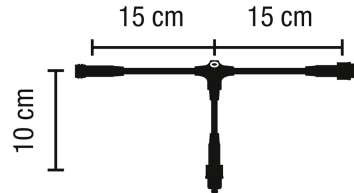

## Quick Fix Verteilerkabel mit 2 Ausgängen

Artikel-Nr.: 58160

Quick Fix Verteilerkabel weiß, mit 2 Ausgängen, T-Verbinder

Energieeffizienzklasse: nicht kennzeichnungspflichtig

Art des Zubehörs/Ersatzteils:	sonstige
Farbe:	weiß

Letzte Aktualisierung am: 10.09.2023 08:06:23

Altlampen sind getrennt zu entsorgen.

Alle Produktangaben sind Angaben des Herstellers und ohne Gewähr. Betriebswerte und Maße gelten mit den üblichen geringfügigen Abweichungen. Alle Maße sind Größtmaße. Die angegebene Lebensdauer versteht sich als ungefähre Richtwert und ist ohne Gewähr. Alle Abbildungen ähnl.; technische bzw. Design-Änderungen sowie Liefermöglichkeiten vorbehalten. Darüber hinaus gelten die aktuellen AGB der Scharnberger + Hasenbein GmbH.