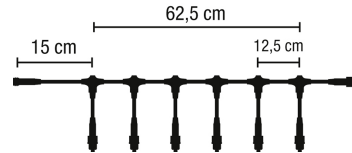

Quick Fix Verteilerkabel mit 6 Ausgängen

Artikel-Nr.: 58149

Quick Fix Verteilerkabel in weiß, mit 6 Ausgängen

Energieeffizienzklasse: nicht kennzeichnungspflichtig

| | |
|-------------------------------|-----------------------------|
| Art des Zubehörs/Ersatzteils: | Kupplung/Verbinder flexibel |
| Farbe: | weiß |

Letzte Aktualisierung am: 10.09.2023 08:06:08

Altlampen sind getrennt zu entsorgen.

Alle Produktangaben sind Angaben des Herstellers und ohne Gewähr. Betriebswerte und Maße gelten mit den üblichen geringfügigen Abweichungen. Alle Maße sind Größtmaße. Die angegebene Lebensdauer versteht sich als ungefähre Richtwert und ist ohne Gewähr. Alle Abbildungen ähnl.; technische bzw. Design-Änderungen sowie Liefermöglichkeiten vorbehalten. Darüber hinaus gelten die aktuellen AGB der Scharnberger + Hasenbein GmbH.