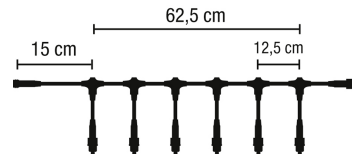

Quick Fix Verteilerkabel mit 6 Ausgängen

Artikel-Nr.: 58148

Quick Fix Verteilerkabel in schwarz, mit 6 Ausgängen

Energieeffizienzklasse: nicht kennzeichnungspflichtig

Art des Zubehörs/Ersatzteils:	Kupplung/Verbinder flexibel
Farbe:	schwarz