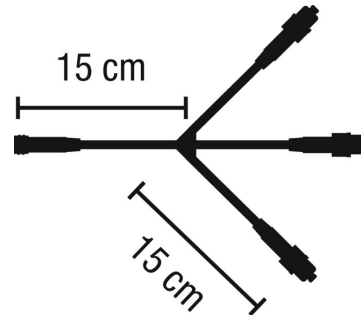

## Quick-Fix Verteilerkabel mt 3 Ausgängen

Artikel-Nr.: 58139

Quick-Fix Verteilerkabel in schwarz, mit 3 Ausgängen

Energieeffizienzklasse: nicht kennzeichnungspflichtig

Art des Zubehörs/Ersatzteils:	sonstige
Farbe:	schwarz