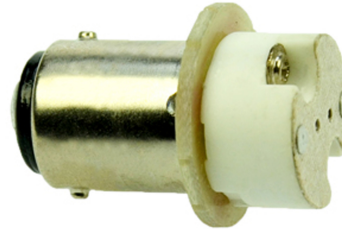

## Adapter für Fassung Sockel BA15D auf G4

Artikel-Nr.: 30315

Adapter G4 (Sockel oben) auf BA15d (Sockel unten) - ! Keine  
Hochspannung !

Energieeffizienzklasse: nicht kennzeichnungspflichtig

Ausführung:	Reduktionsfassung
Werkstoff:	sonstige
Farbe:	weiß
Fassung:	sonstige
Mit Starteraufnahme:	nein
Befestigungsart:	Steckbefestigung
Nippelgewinde:	ohne