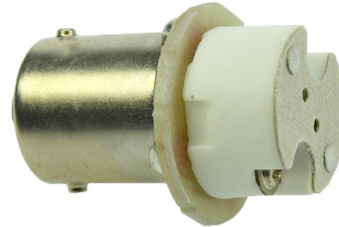

## Adapter für Fassung Sockel BA15S auf G4

Artikel-Nr.: 30314

Adapter G4 (Sockel oben) auf BA15s (Sockel unten) - ! Keine  
Hochspannung !

Energieeffizienzklasse: nicht kennzeichnungspflichtig

Ausführung:	Reduktionsfassung
Werkstoff:	sonstige
Farbe:	weiß
Fassung:	sonstige
Mit Starteraufnahme:	nein
Befestigungsart:	Steckbefestigung
Nippelgewinde:	ohne

Letzte Aktualisierung am: 10.09.2023 05:26:25

Altlampen sind getrennt zu entsorgen.

Alle Produktangaben sind Angaben des Herstellers und ohne Gewähr. Betriebswerte und Maße gelten mit den üblichen geringfügigen Abweichungen. Alle Maße sind Größtmaße. Die angegebene Lebensdauer versteht sich als ungefährender Richtwert und ist ohne Gewähr. Alle Abbildungen ähnl.; technische bzw. Design-Änderungen sowie Liefermöglichkeiten vorbehalten. Darüber hinaus gelten die aktuellen AGB der Scharnberger + Hasenbein GmbH.