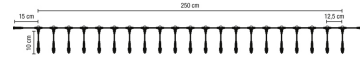

## Quick Fix Verteilerkabel mit 21 Ausgängen

Artikel-Nr.: 58841

Quick Fix Verteilerkabel in schwarz, mit 21 Ausgängen

Energieeffizienzklasse: nicht kennzeichnungspflichtig

Art des Zubehörs/Ersatzteils:	Kupplung/Verbinder flexibel
Farbe:	schwarz

Letzte Aktualisierung am: 10.09.2023 08:14:28

Altlampen sind getrennt zu entsorgen.

Alle Produktangaben sind Angaben des Herstellers und ohne Gewähr. Betriebswerte und Maße gelten mit den üblichen geringfügigen Abweichungen. Alle Maße sind Größtmaße. Die angegebene Lebensdauer versteht sich als ungefähre Richtwert und ist ohne Gewähr. Alle Abbildungen ähnl.; technische bzw. Design-Änderungen sowie Liefermöglichkeiten vorbehalten. Darüber hinaus gelten die aktuellen AGB der Scharnberger + Hasenbein GmbH.