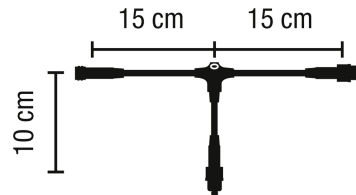

Quick Fix Verteilerkabel mit 2 Ausgängen

Artikel-Nr.: 58839

Quick Fix Verteilerkabel schwarz, mit 2 Ausgängen, T-Verbinder

Energieeffizienzklasse: nicht kennzeichnungspflichtig

Art des Zubehörs/Ersatzteils:	Kupplung/Verbinder T-Form
Farbe:	schwarz

Letzte Aktualisierung am: 10.09.2023 08:14:23

Altlampen sind getrennt zu entsorgen.

Alle Produktangaben sind Angaben des Herstellers und ohne Gewähr. Betriebswerte und Maße gelten mit den üblichen geringfügigen Abweichungen. Alle Maße sind Größtmaße. Die angegebene Lebensdauer versteht sich als ungefährender Richtwert und ist ohne Gewähr. Alle Abbildungen ähnl.; technische bzw. Design-Änderungen sowie Liefermöglichkeiten vorbehalten. Darüber hinaus gelten die aktuellen AGB der Scharnberger + Hasenbein GmbH.