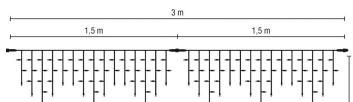

LED-Ice Lite 114 3x0,5m 230V 7W Outdoor

Artikel-Nr.: 58241

Das Hauptträgerkabel besteht je nach Typ aus mehreren Segmenten. Daran sind die ungleichmäßig langen Stränge im 90° Winkel fixiert, sodass eine Eiszapfenform entsteht. Mit Hilfe de...

Energieeffizienzklasse: nicht kennzeichnungspflichtig

Ausführung:	Lichtvorhang/-netz
Anzahl der Lichtpunkte:	114
Leuchtmittel:	LED nicht austauschbar
Mit Leuchtmittel:	ja
Farbe:	weiß
Spannungsart:	AC
Nennspannung:	230...230 V
Anschlussleistung:	7 W
Batteriebetrieben:	nein
Geeignet für Außengebrauch:	ja
Mit Strombrücke:	ja
Koppelbar:	ja
Betriebsgerät:	LED-Betriebsgerät spannungsgesteuert
Schutzart (IP):	IP67
Schutzklasse:	II
Brandschutz nach UL 94:	A
Lichtfarbe:	weiß
Breite:	3000 mm
Gesamtlänge:	1.5 m
Art der Verdrahtung:	mit Durchgangsverdrahtung
Anschlussart:	sonstige