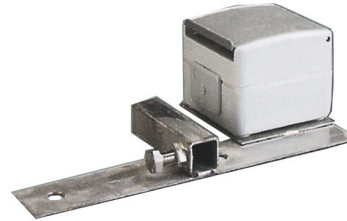

## Wandhalterung mit Steckdose

Artikel-Nr.: 58020

Fassadenschelle mit Steckdose, optionales Zubehör für die Montage von QuickFix Motiven.

Energieeffizienzklasse: nicht kennzeichnungspflichtig

Art des Zubehörs/Ersatzteils:	sonstige
Farbe:	sonstige