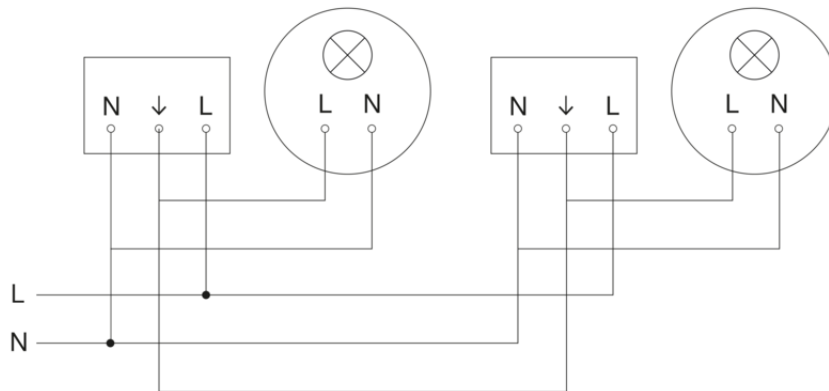

# IS 3360 40m

COM1 - Unterputz eckig schwarz

EAN 4007841 068530

Art.-Nr. 068530

## Schaltplan

## Schaltplan Vernetzung mehrerer Sensoren