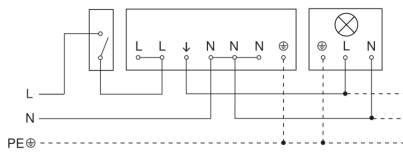

IS 3360 40m

COM1 - Aufputz eckig schwarz
EAN 4007841 068523
Art.-Nr. 068523

Schaltplan Leuchte ohne vorhandenen Nullleiter

Schaltplan Vernetzung mehrerer Sensoren

Schaltplan Anschluss über Serienschalter für Hand- und Automatik-Betrieb

Schaltplan Anschluss über einen Wechselschalter für Dauerlicht- und Automatik-Betrieb