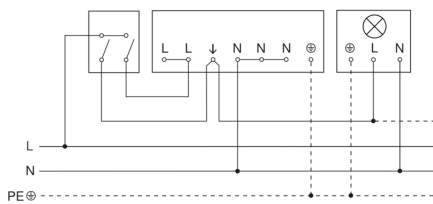

IS 3360 40m

COM1 - Aufputz eckig schwarz
EAN 4007841 068523
Art.-Nr. 068523

Schaltplan Leuchte ohne vorhandenen Nullleiter

Schaltplan Vernetzung mehrerer Sensoren

Schaltplan Anschluss über Serienschalter für Hand- und Automatik-Betrieb

Schaltplan Anschluss über einen Wechselschalter für Dauerlicht- und Automatik-Betrieb