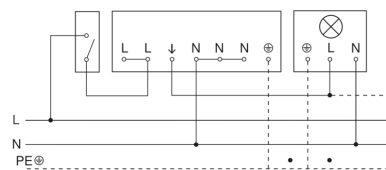

IS 3360 40m

COM1 - Aufputz eckig schwarz
EAN 4007841 068523
Art.-Nr. 068523

Schaltplan Leuchte ohne vorhandenen Nullleiter

Schaltplan Vernetzung mehrerer Sensoren

Schaltplan Anschluss über Serienschalter für Hand- und Automatik-Betrieb

Schaltplan Anschluss über einen Wechselschalter für Dauerlicht- und Automatik-Betrieb