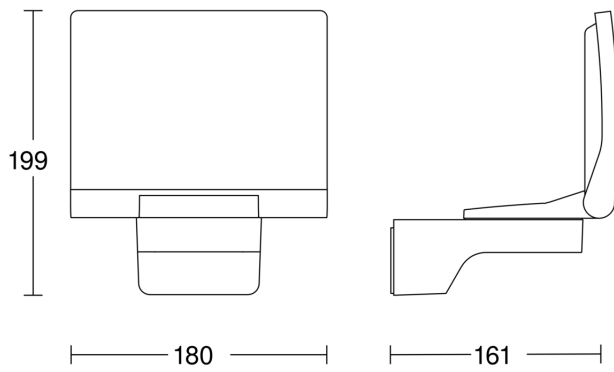

XLED PRO 240

V2 weiß

EAN 4007841 068103

Art.-Nr. 068103

Maßzeichnung