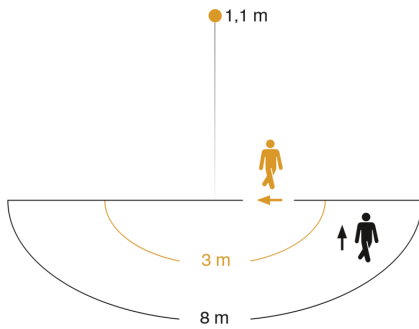

Technische Daten

Abmessungen (L x B x H)	82 x 72 x 67 mm
Mit Bewegungsmelder	Ja
Herstellergarantie	3 Jahre
Einstellungen via	Potis
Mit Fernbedienung	Nein
Variante	Aufputz
VPE1, EAN	4007841066048
Ausführung	Bewegungsmelder
Anwendung, Ort	Innenbereich, Außenbereich
Anwendung, Raum	Flur / Gang, Funktionsraum / Nebenraum, WC / Waschraum, Außenbereich, Innenbereich
Farbe	Grau
Farbe, RAL	7035
Montageort	Wand
Montageart	Aufputz, Wand
Schutzart	IP54
Schutzklasse	II

IR 180 AP easy

Aufputz

EAN 4007841 066048

Art.-Nr. 066048

Sensorerfassungsbereich

Mögliche Montagehöhe: 0,90 m – 2,20 m

Orange: radial

Schwarz: tangential