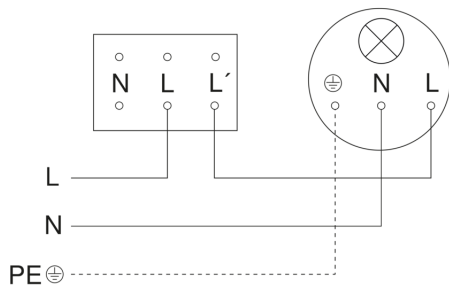

IR 180 AP easy

Aufputz

EAN 4007841 066048

Art.-Nr. 066048

Sensorerfassungsbereich

Mögliche Montagehöhe: 0,90 m – 2,20 m

Orange: radial

Schwarz: tangential

Maßzeichnung

Schaltplan 2-Draht-Verkabelung

Schaltplan 3-Draht-Verkabelung

IR 180 AP easy

Aufputz

EAN 4007841 066048

Art.-Nr. 066048

Schaltplan Vernetzung mehrerer Sensoren