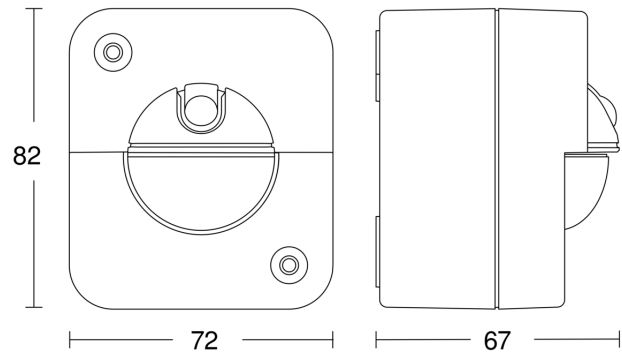

Technische Daten

Abmessungen (L x B x H)	82 x 72 x 67 mm
Mit Bewegungsmelder	Ja
Herstellergarantie	3 Jahre
Einstellungen via	Potis
Mit Fernbedienung	Nein
Variante	Aufputz
VPE1, EAN	4007841066048
Ausführung	Bewegungsmelder
Anwendung, Ort	Innenbereich, Außenbereich
Anwendung, Raum	Flur / Gang, Funktionsraum / Nebenraum, WC / Waschraum, Außenbereich, Innenbereich
Farbe	Grau
Farbe, RAL	7035
Montageort	Wand
Montageart	Aufputz, Wand
Schutzart	IP54
Schutzklasse	II

IR 180 AP easy

Aufputz

EAN 4007841 066048

Art.-Nr. 066048

Sensorerfassungsbereich

Mögliche Montagehöhe: 0,90 m – 2,20 m

Orange: radial

Schwarz: tangential

Maßzeichnung

Schaltplan 2-Draht-Verkabelung

Schaltplan 3-Draht-Verkabelung

IR 180 AP easy

Aufputz

EAN 4007841 066048

Art.-Nr. 066048

Schaltplan Vernetzung mehrerer Sensoren