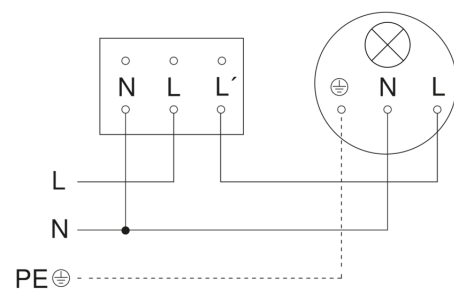

IR 180 AP easy

Aufputz

EAN 4007841 066048

Art.-Nr. 066048

Sensorerfassungsbereich

Mögliche Montagehöhe: 0,90 m – 2,20 m

Orange: radial

Schwarz: tangential

Maßzeichnung

Schaltplan 2-Draht-Verkabelung

Schaltplan 3-Draht-Verkabelung

IR 180 AP easy

Aufputz

EAN 4007841 066048

Art.-Nr. 066048

Schaltplan Vernetzung mehrerer Sensoren