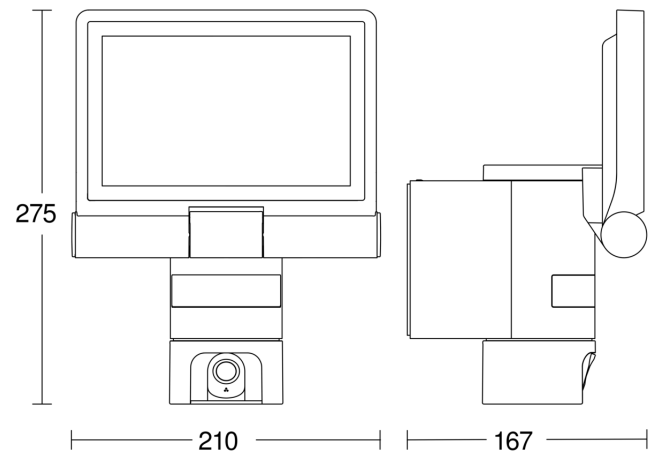

Technische Daten

Abmessungen (L x B x H)	167 x 210 x 275 mm
Mit Leuchtmittel	Ja, LED-Leuchtmittel
Mit Bewegungsmelder	Ja
Herstellergarantie	3 Jahre
Einstellungen via	WLAN
Variante	anthrazit
VPE1, EAN	4007841065294
Anwendung, Ort	Außenbereich
Anwendung, Raum	Außenbereich, Rund ums Haus, Terrasse / Balkon, Hof & Einfahrt
Farbe	Anthrazit
Inkl. Eckwandhalter	Nein
Montageort	Wand
Montageart	Wand, Aufputz
Schlagfestigkeit	IK03
Schutzart	IP44
Schutzklasse	I

XLED CAM1 SC

anthrazit
EAN 4007841 065294
Art.-Nr. 065294

Sensorerfassungsbereich

Mögliche Montagehöhe: 1,80 m – 2,00 m
Orange: radial
Schwarz: tangential

Maßzeichnung

Schaltplan