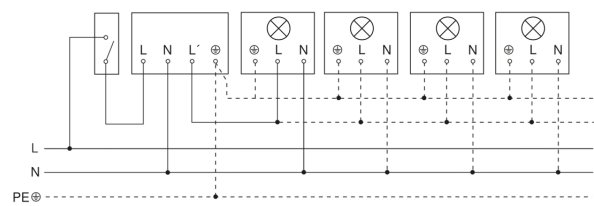

IS 2180-2

anthrazit
EAN 4007841 057664
Art.-Nr. 057664

Schaltplan Leuchte ohne vorhandenen Nullleiter

Schaltplan Leuchte mit vorhandenem Nullleiter

Schaltplan Anschluss über Serienschalter für Hand- und Automatik-Betrieb

Schaltplan Anschluss 4-fach Tasterkoppler an DALI2 APC