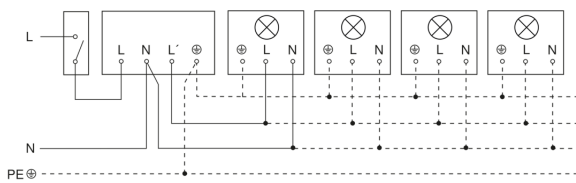

IS 2180-2

anthrazit
EAN 4007841 057664
Art.-Nr. 057664

Schaltplan Leuchte ohne vorhandenen Nullleiter

Schaltplan Leuchte mit vorhandenem Nullleiter

Schaltplan Anschluss über Serienschalter für Hand- und Automatik-Betrieb

Schaltplan Anschluss 4-fach Tasterkoppler an DALI2 APC