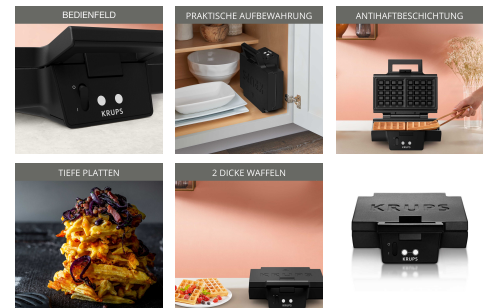

### Leckere Waffeln zu Hause

Das KRUPS Waffeleisen ist die Antwort auf köstliche viereckige Waffeln, die schnell zu Hause zubereitet werden können. Dank der tiefen, doppelten Garplatten können zwei Waffeln gleichzeitig zubereitet werden, für großzügige Ergebnisse. Mit der Vorheizanzeige und der grünen Bereitschaftsanzeige zum Backen lassen sich ganz einfach köstliche Ergebnisse erzielen

## Technische Details

Farben	Schwarz
Plattenart	WAFFEL
Herausnehmbare Platten	Nein
Plattenanzahl	2
Einstellbares Thermostat	Ja
Inklusive Rezepte	Ja
Leistung	780-930 W
Steckerart	EUR
Funktionen	Waffeleisen
Kabelaufbewahrung	Ja
Antihftbeschichtung	Ja
Bereit zum Kochen - Anzeige	Ja
Vorheizanzeige	Ja
Scharnier einstellbar	Nein
Plattenaufbewahrung	Nein
Ein-/Aus-Schalter	Ja
Drehgriff	Nein
Spülmaschinengeeignet	Nein