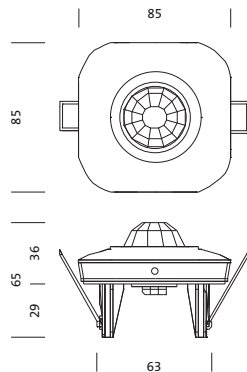

Bestell-Nr.: 5LZ910200A | GTIN (EAN): 4058352489994

Produktbeschreibung: SCon31,SensG2,lokSteu,PIR-Sens

SITECO Connect 31, Sensor Gen2, lokale Steuerung
Montageart: Einbau,
Montageort: in der Decke, aus Kunststoff, Schutzart (gesamt): IP20,
Schutzklasse (gesamt): SK II (Schutzisoliert), Prüfzeichen: CE, 1 x PIR-
Bewegungssensor, 1 x Lichtsensor, 1 x LED rot/grün, Verpackungseinheit: 1
Stück

IP 20

Gew. (kg): 0,1
GTIN (EAN): 4058352489994