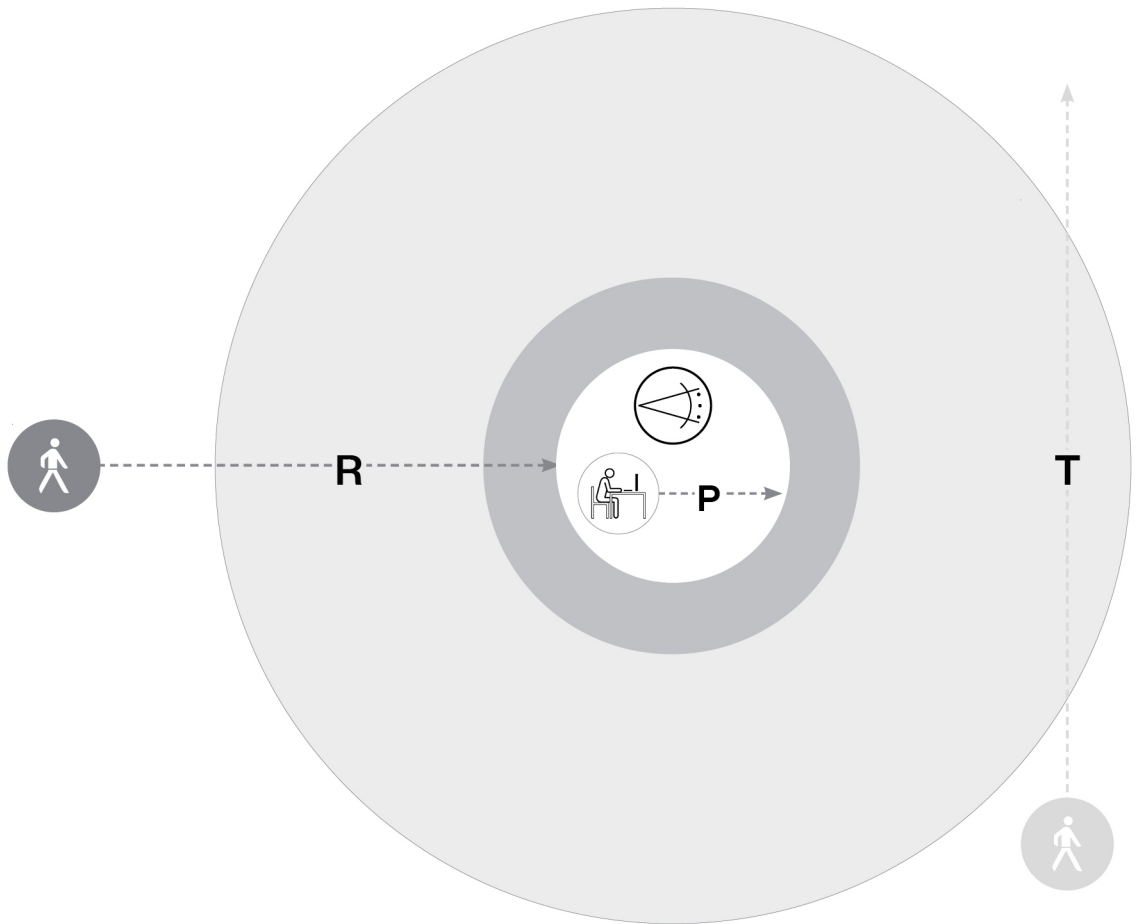

Montage

- Montageart, Montageort: Einbau, in der Decke
- Montagehöhe: 2..5m
- Zusatz: nur für den Einsatz im Innenbereich geeignet

Abmessung, Gewicht

- Länge: 86mm
- Breite: 86mm
- Höhe: 63mm
- Einbautiefe: 30mm
- Gewicht: 0,1kg

Eingänge

1x PIR-Bewegungssensor

- Anschluss: PIR-Sensor (Passiv-Infrarot)
- Erfassungswinkel: 360°
- Erfassungsbereich: radial min. \varnothing 5m, max. \varnothing 7m; tangential min. \varnothing 6,5m, max. \varnothing 8,5m
- Erfassungsbereich: min. \varnothing 3,5m, max. \varnothing 6,0m
- Besonderheit: kreisförmiger Erfassungsbereich

Ausgänge

1x LED rot/grün

- Besonderheit: zur Anzeige der Initialisierung

Siteco Connect 31 Sensor

Mh	Präsenz	radial	tangential
2,5m	ø 3,5m	ø 5m	ø 6,5m
3m	ø 4,5m	ø 6m	ø 7,5m
4m	ø 6m	ø 7m	ø 8,5m

Bei der Ausführungsplanung zur Elektroinstallation ist zwingend die Montageanleitung zu beachten (zu finden unter www.siteco.com)
 Toleranzen bezogen auf thermische, elektrische und photometrische Daten entsprechend IEC 62722
 Stand 25.02.2023 - Änderungen und Irrtümer vorbehalten - Vergewissern Sie sich, dass Sie immer den neuesten Stand verwenden -