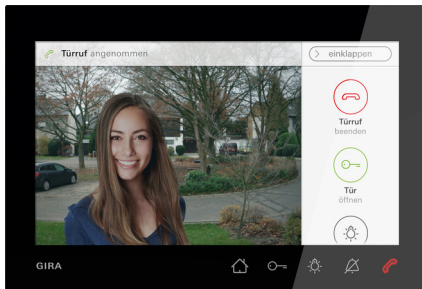

## Wohnungsstation Video AP 7

Schwarz matt

**Artikelnummer** 1209005

**EAN** 4010337053408

---

### Merkmale:

- Komplett vormontierte Einheit mit einem 17,78 cm (7") großen TFT-Farbdisplay und komfortabler Freisprechfunktion.
- Vollflächige Glasfront mit Touchfunktionalität und taktile Rückmeldung.
- Direkte Wandmontage oder Wandmontage mit Unterputz-Gerätedose bzw. Hohlwanddose.
- Montage mit Standfuß für Platzierung auf Möbelstücken.