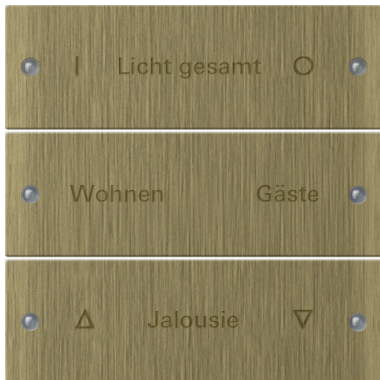

## Wippenset 3fach beschreibbar

Bronze

**Artikelnummer** 2133607

**EAN** 4010337083412

---

### Merkmale:

---

### Hinweise:

- Beschreibbare Wippensets und Wippensets mit Beschriftungsfeld können mit einer individuellen Beschriftung versehen werden. Die Bestellung wird über den Großhandel abgewickelt, der beim Bestellvorgang der Wippen angegeben wurde.
- Beschreibbare Wippensets und Wippensets ohne Beschriftungsfeld sind aus Metall. Dies kann bei Funkanwendungen zu Reichweiteneinbußen führen.
- Dieses Produkt kann ausschließlich über den Gira Beschriftungsservice bestellt werden.
- Professionelle Beschriftung über den Gira Beschriftungsservice [www.beschriftung.gira.de](http://www.beschriftung.gira.de).