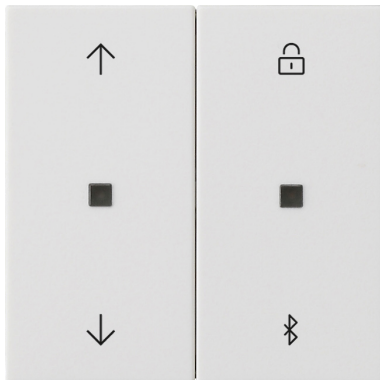

System 3000 Jalousie- und Schaltuhr BT

Reinweiß seidenmatt

Artikelnummer 536727

EAN 4010337027539

Merkmale:

- Manuelles und zeitgesteuertes Bedienen von z. B. Jalousien, Rollläden, Markisen, Beleuchtung oder Lüftern.
- Bedienung und Programmierung mit mobilem Endgerät (Smartphone oder Tablet) über Bluetooth mit der Gira Bluetooth App.
- Betrieb auf System 3000 Schalt-, Dimm- oder Jalousieeinsatz bzw. Nebenstelleneinsatz 3-Draht.

Funktionen am Aufsatz:

- Bedienen von Behängen und Beleuchtung.
- Sperrfunktion sperrt die Nebenstellenbedienung und deaktiviert den Automatikbetrieb.
- Automatikbetrieb aktivieren deaktivieren.
- Laufzeit und eine individuelle Zwischenposition speicherbar mit System 3000 Jalousiesteuereinsatz.
- Einschalthelligkeit von Beleuchtung speicherbar mit System 3000 Dimmeinsatz oder DALI-Power-Steuereinheit.
- Nachtmodus einstellbar. Status- und Funktions-LED leuchten nicht dauerhaft.

Artikelklassifizierung gemäß ETIM 7.0

ETIM Klasse
EC000205

Bedienelement intelligent

ETIM Merkmale:

Anwendung	Steuern elektrischer Verbraucher
Geeignet für Dimmeinsatz	Ja
Geeignet für Jalousieeinsatz	Ja
Geeignet für Schalteinsatz	Ja
Mit Abdeckung	Ja
Werkstoff	Kunststoff
Werkstoffgüte	Thermoplast
Halogenfrei	Ja
Oberfläche	sonstige
Ausführung der Oberfläche	matt
Farbe	weiß
Farbe (benutzerdefiniert)	Reinweiß m
RAL-Nummer (ähnlich)	9010
Transparent	Nein
Mit LED-Anzeige	Nein
Anzahl der Tasten	2
Anzahl der Betätigungspunkte	4