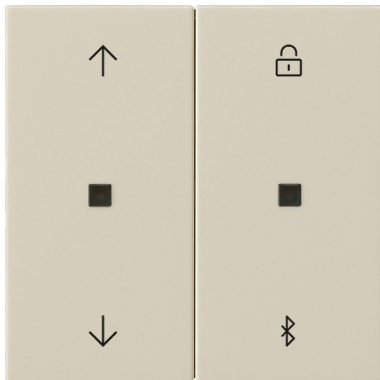

## System 3000 Jalousie- und Schaltuhr BT

Cremeweiß glänzend

**Artikelnummer** 536701

**EAN** 4010337027508

---

### Merkmale:

- Manuelles und zeitgesteuertes Bedienen von z. B. Jalousien, Rollläden, Markisen, Beleuchtung oder Lüftern.
- Bedienung und Programmierung mit mobilem Endgerät (Smartphone oder Tablet) über Bluetooth mit der Gira Bluetooth App.
- Betrieb auf System 3000 Schalt-, Dimm- oder Jalousieeinsatz bzw. Nebenstelleneinsatz 3-Draht.

#### Funktionen am Aufsatz:

- Bedienen von Behängen und Beleuchtung.
- Sperrfunktion sperrt die Nebenstellenbedienung und deaktiviert den Automatikbetrieb.
- Automatikbetrieb aktivieren deaktivieren.
- Laufzeit und eine individuelle Zwischenposition speicherbar mit System 3000 Jalousiesteuereinsatz.
- Einschalthelligkeit von Beleuchtung speicherbar mit System 3000 Dimmeinsatz oder DALI-Power-Steuereinheit.
- Nachtmodus einstellbar. Status- und Funktions-LED leuchten nicht dauerhaft.