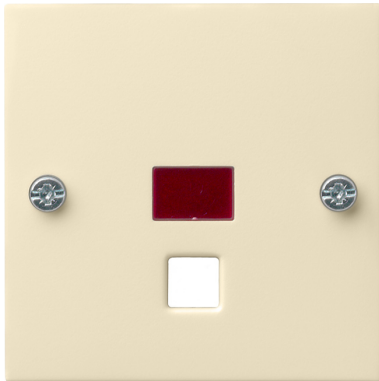

Abdeckung mit großem Kontrollfenster für Zugschalter und Zugtaster

Cremeweiß glänzend

Artikelnummer 063801

EAN 4010337638018

Merkmale:

Hinweise:

Lieferumfang:

Lieferumfang:
- Farbneutrale und rote Linse sind beigelegt.

Zubehör:

Einen der nachstehenden Artikel:
Zugschalter Aus 2-p: 0142 00
Zugtaster Schließer sMK: 0165 00

Artikelklassifizierung gemäß ETIM 7.0

ETIM Klasse

EC000011

Abdeckung/Bedienelement für
Installationsschalterprogramme

ETIM Merkmale:	
Ausführung	Zugschnur
Aufdruck/Kennzeichnung	ohne Aufdruck
Abtastbares Symbol/barrierefrei	Nein
Verwendung	Schalter/Taster
Geeignet für Bussystem-Tasterankopplung	Nein
Befestigungsart	Schraubbefestigung
Kontrollfenster/Lichtauslass	Ja
Werkstoff	Kunststoff
Werkstoffgüte	Thermoplast
Halogenfrei	Ja
Oberfläche	sonstige
Ausführung der Oberfläche	glänzend
Farbe	cremeweiß (elektroweiß)
Farbe (benutzerdefiniert)	Cremeweiß
RAL-Nummer (ähnlich)	1013
Mit Beschriftungsfeld	Nein
Mit austauschbarer Linse/Symbol	Nein
Geeignet für Schutzart (IP)	IP20