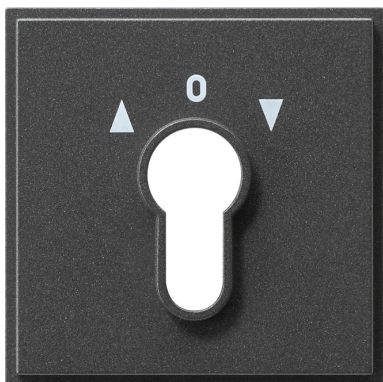

Abdeckung für Schlüsselschalter und Schlüsseltaster

Anthrazit

Artikelnummer 066467

EAN 4010337664673

Merkmale:

Hinweise:

Lieferumfang:

Zubehör:

Einen der nachstehenden Artikel:
Schlüsseltaster 1-p: 0163 00
Schlüsselschalter 2-p: 0144 00

Artikelklassifizierung gemäß ETIM 7.0

ETIM Klasse

EC000011

Abdeckung/Bedienelement für
Installationsschalterprogramme

ETIM Merkmale:	
Ausführung	Schlüssel
Aufdruck/Kennzeichnung	Symbol "Pfeile"
Abtastbares Symbol/barrierefrei	Nein
Verwendung	Jalousie
Geeignet für Bussystem-Tasterankopplung	Nein
Befestigungsart	Schraubbefestigung
Kontrollfenster/Lichtauslass	Nein
Werkstoff	sonstige
Werkstoffgüte	sonstige
Halogenfrei	Ja
Oberfläche	sonstige
Farbe	anthrazit
Farbe (benutzerdefiniert)	Anthrazit
Mit Beschriftungsfeld	Nein
Mit austauschbarer Linse/Symbol	Nein
Geeignet für Schutzart (IP)	IP44