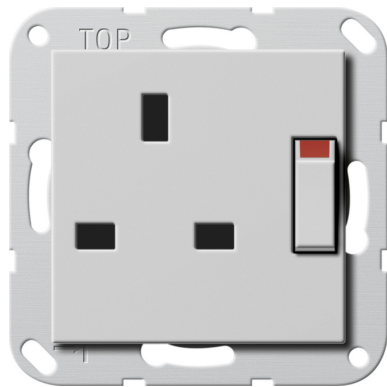

Steckdose British Standard (BS 1363) 13 A 250 V~ geschaltet, mit Shutter

Grau matt

Artikelnummer 2778015

EAN 4010337086390

Merkmale:

- Mit Schraubklemmen.

Hinweise:

- Nur für Schraubbefestigung.
- Weitere Funktionen und Varianten auch für die 80er BS-Dose auf Anfrage erhältlich.

Lieferumfang:

Zubehör:

Artikelklassifizierung gemäß ETIM 7.0

ETIM Klasse
EC000125

Steckdose

ETIM Merkmale:	
Ausführung	British Standard
Schutzkontakt	Nein
Schutzleiterkontakt rund	Nein
Mit Signallampe	Nein
Mit eingebauter USB-Spannungsversorgung	Nein
Anzahl der Einheiten	1
Anzahl der Module (bei Modulbauweise)	1
Anzahl der Steckdosen schaltbar	1
Aufdruck/Kennzeichnung	ohne Aufdruck
Anschlussart	Schraubklemme
Mit Klappdeckel	Nein
Mit erhöhtem Berührungsschutz	Ja
Textfeld/Beschriftungsfläche	Nein
Farbe	grau
Farbe (benutzerdefiniert)	Grau m
Transparent	Nein
Abschließbar	Nein
Auswurfmechanismus	Nein
Isolierter Einbau	Nein
Mit Funktionsbeleuchtung	Nein
Mit Orientierungsbeleuchtung	Nein
Überspannungsschutz	Nein
Fehlerstromschutz	Nein
Mit Feinsicherung	Nein
Sonderstromversorgung	ohne Sonderstromversorgung
Montageart	Unterputz
Befestigungsart	Befestigung mit Schraube
Werkstoff	Kunststoff
Werkstoffgüte	Thermoplast
Halogenfrei	Ja
Oberfläche	sonstige
Ausführung der Oberfläche	matt
Antibakterielle Behandlung	Nein
Mit Ein-/Ausschalter	Ja
Mit Durchschleiffunktion	Nein
Verdreher Zentraleinsatz	Nein
Nennstrom	13A
Nennspannung	250V
Geeignet für Schutzart (IP)	IP20
Für "erschwerte Bedingungen" (nach VDE)	Nein