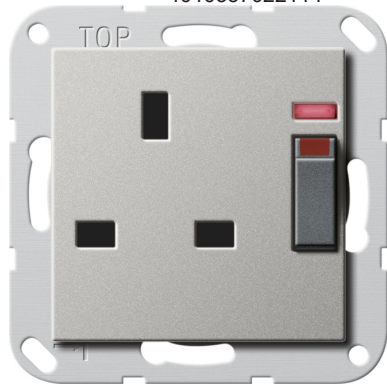

**Steckdose British Standard (BS 1363-2) 13 A 250 V~ geschaltet, mit Kontrolllicht und Shutter**

System 55, Tragring 71 x 71 mm

Edelstahl (lackiert)

Artikelnummer 2780600

EAN 4010337022114

---

**Merkmale:**

- Mit Schraubklemmen.
- Nur für Schraubbefestigung.

---

**Hinweise:**

---

**Lieferumfang:**

---

**Zubehör:**

---

**Artikelklassifizierung gemäß ETIM 7.0**

ETIM Klasse  
EC000125

Steckdose

ETIM Merkmale:	
Ausführung	British Standard
Schutzkontakt	Nein
Schutzleiterkontakt rund	Nein
Mit Signallampe	Ja
Mit eingebauter USB-Spannungsversorgung	Nein
Anzahl der Einheiten	1
Anzahl der Module (bei Modulbauweise)	1
Anzahl der Steckdosen schaltbar	1
Aufdruck/Kennzeichnung	ohne Aufdruck
Anschlussart	Schraubklemme
Mit Klappdeckel	Nein
Mit erhöhtem Berührungsschutz	Ja
Textfeld/Beschriftungsfläche	Nein
Farbe	Edelstahl
Farbe (benutzerdefiniert)	Edelstahl(lack.)
Transparent	Nein
Abschließbar	Nein
Auswurfmechanismus	Nein
Isolierter Einbau	Nein
Mit Funktionsbeleuchtung	Nein
Mit Orientierungsbeleuchtung	Nein
Überspannungsschutz	Nein
Fehlerstromschutz	Nein
Mit Feinsicherung	Nein
Sonderstromversorgung	ohne Sonderstromversorgung
Montageart	Unterputz
Befestigungsart	Krallen-/Schraubbefestigung
Werkstoff	sonstige
Werkstoffgüte	sonstige
Halogenfrei	Nein
Oberfläche	lackiert
Antibakterielle Behandlung	Nein
Mit Ein-/Ausschalter	Ja
Mit Durchschleiffunktion	Nein
Verdreher Zentraleinsatz	Nein
Nennstrom	13A
Nennspannung	250V
Geeignet für Schutzart (IP)	IP20
Für "erschwerete Bedingungen" (nach VDE)	Nein