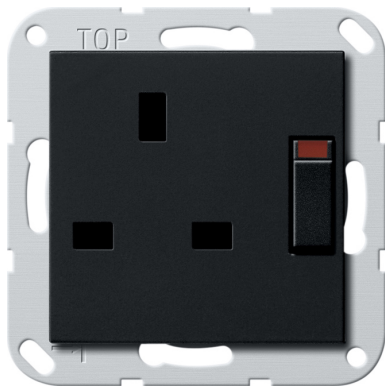

Steckdose British Standard (BS 1363) 13 A 250 V~ geschaltet, mit Shutter

Schwarz matt

Artikelnummer 2778005

EAN 4010337037750

Merkmale:

- Mit Schraubklemmen.

Hinweise:

- Nur für Schraubbefestigung.
- Weitere Funktionen und Varianten auch für die 80er BS-Dose auf Anfrage erhältlich.

Lieferumfang:

Zubehör:

Artikelklassifizierung gemäß ETIM 7.0

ETIM Klasse
EC000125

Steckdose

ETIM Merkmale:	
Ausführung	British Standard
Schutzkontakt	Nein
Schutzleiterkontakt rund	Nein
Mit Signallampe	Nein
Mit eingebauter USB-Spannungsversorgung	Nein
Anzahl der Einheiten	1
Anzahl der Module (bei Modulbauweise)	1
Anzahl der Steckdosen schaltbar	1
Aufdruck/Kennzeichnung	ohne Aufdruck
Anschlussart	Schraubklemme
Mit Klappdeckel	Nein
Mit erhöhtem Berührungsschutz	Ja
Textfeld/Beschriftungsfläche	Nein
Farbe	schwarz
Farbe (benutzerdefiniert)	Schwarz m
Transparent	Nein
Abschließbar	Nein
Auswurfmechanismus	Nein
Isolierter Einbau	Nein
Mit Funktionsbeleuchtung	Nein
Mit Orientierungsbeleuchtung	Nein
Überspannungsschutz	Nein
Fehlerstromschutz	Nein
Mit Feinsicherung	Nein
Sonderstromversorgung	ohne Sonderstromversorgung
Montageart	Unterputz
Befestigungsart	Krallen-/Schraubbefestigung
Werkstoff	Kunststoff
Werkstoffgüte	Thermoplast
Halogenfrei	Ja
Oberfläche	sonstige
Ausführung der Oberfläche	matt
Antibakterielle Behandlung	Nein
Mit Ein-/Ausschalter	Ja
Mit Durchschleiffunktion	Nein
Verdreher Zentraleinsatz	Nein
Nennstrom	13A
Nennspannung	250V
Geeignet für Schutzart (IP)	IP20
Für "erschwerte Bedingungen" (nach VDE)	Nein