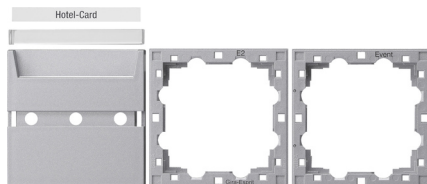

## Zubehör Hotel-Card-Taster

Farbe Alu

**Artikelnummer** 810626

**EAN** 4010337031666

---

### Merkmale:

---