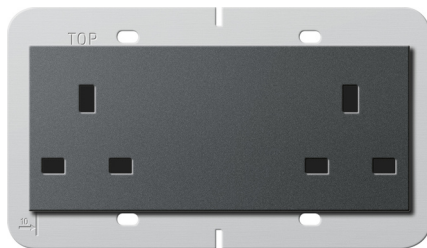

Doppelsteckdose British Standard (BS 1363-2) 13 A 250 V~ mit Shutter

System 55, Tragring 80 x 132 mm

Anthrazit

Artikelnummer 278228

EAN 4010337079750

Merkmale:

- Mit Schraubklemmen.
- Nur für Schraubbefestigung.

Hinweise:

Lieferumfang:

Zubehör:

Artikelklassifizierung gemäß ETIM 7.0

ETIM Klasse
EC000125

Steckdose

ETIM Merkmale:	
Ausführung	British Standard
Schutzkontakt	Nein
Schutzleiterkontakt rund	Nein
Mit Signallampe	Nein
Mit eingebauter USB-Spannungsversorgung	Nein
Anzahl der Einheiten	2
Anzahl der Module (bei Modulbauweise)	1
Anzahl der Steckdosen schaltbar	0
Aufdruck/Kennzeichnung	ohne Aufdruck
Anschlussart	Schraubklemme
Mit Klappdeckel	Nein
Mit erhöhtem Berührungsschutz	Ja
Textfeld/Beschriftungsfläche	Nein
Farbe	anthrazit
Farbe (benutzerdefiniert)	Anthrazit
Transparent	Nein
Abschließbar	Nein
Auswurfmechanismus	Nein
Isolierter Einbau	Nein
Mit Funktionsbeleuchtung	Nein
Mit Orientierungsbeleuchtung	Nein
Überspannungsschutz	Nein
Fehlerstromschutz	Nein
Mit Feinsicherung	Nein
Sonderstromversorgung	ohne Sonderstromversorgung
Montageart	Unterputz
Befestigungsart	Befestigung mit Schraube
Werkstoff	Kunststoff
Werkstoffgüte	Thermoplast
Halogenfrei	Ja
Oberfläche	sonstige
Antibakterielle Behandlung	Nein
Mit Ein-/Ausschalter	Nein
Mit Durchschleiffunktion	Nein
Verdreher Zentraleinsatz	Nein
Nennstrom	13A
Nennspannung	250V
Geeignet für Schutzart (IP)	IP20
Für "erschwerete Bedingungen" (nach VDE)	Nein